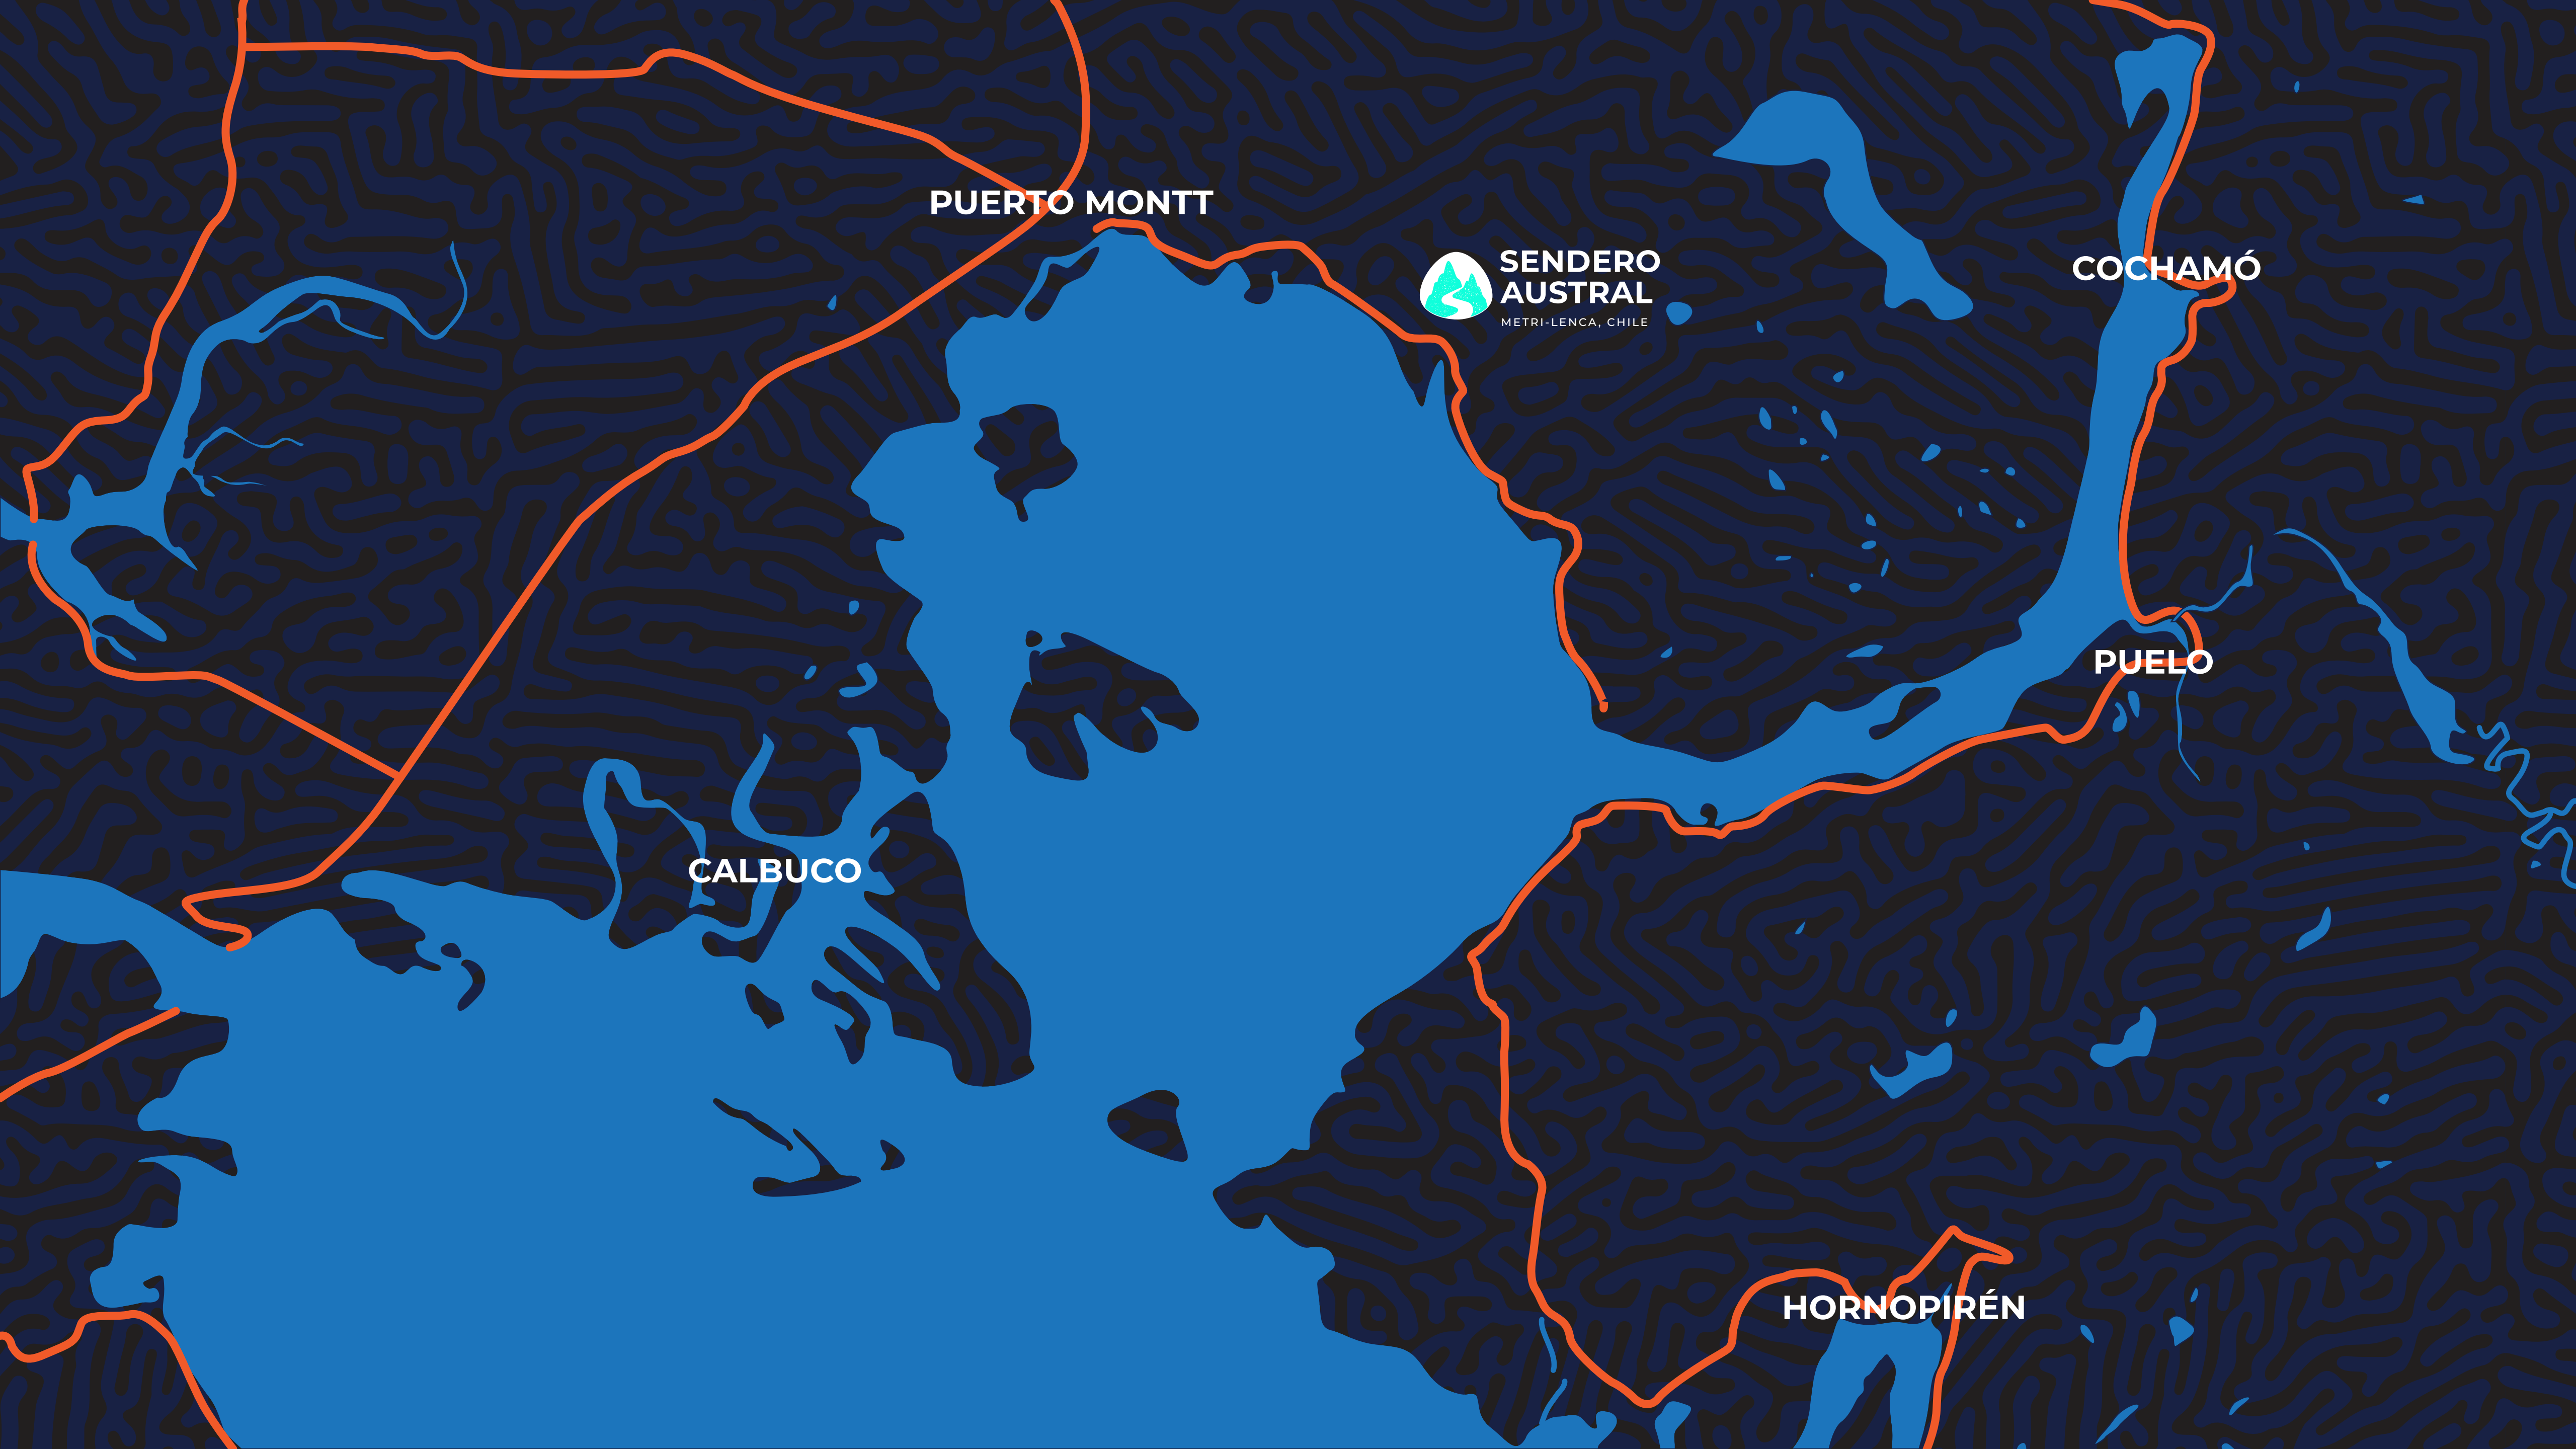

**SENDERO  
AUSTRAL**  
METRI-LENCA, CHILE

**EN SENDERO AUSTRAL, TE INVITAMOS  
A INVERTIR EN UNA PARCELA AGRÍCOLA  
EN LA PATAGONIA.**

**Al sureste de Puerto Montt, encontrarás un  
lugar único de la X región, en donde se junta  
la Cordillera de los Andes con el mar.**

**Ubicado en el KM 30 de la Carretera  
Austral, pertenece al icónico Seno de  
Reloncaví y se da inicio a unas de las  
rutas turísticas más emblemáticas  
del sur del mundo.**

PUERTO MONTT

COCHAMÓ

PUELO

**SENDERO  
AUSTRAL**  
METRI-LENCA, CHILE